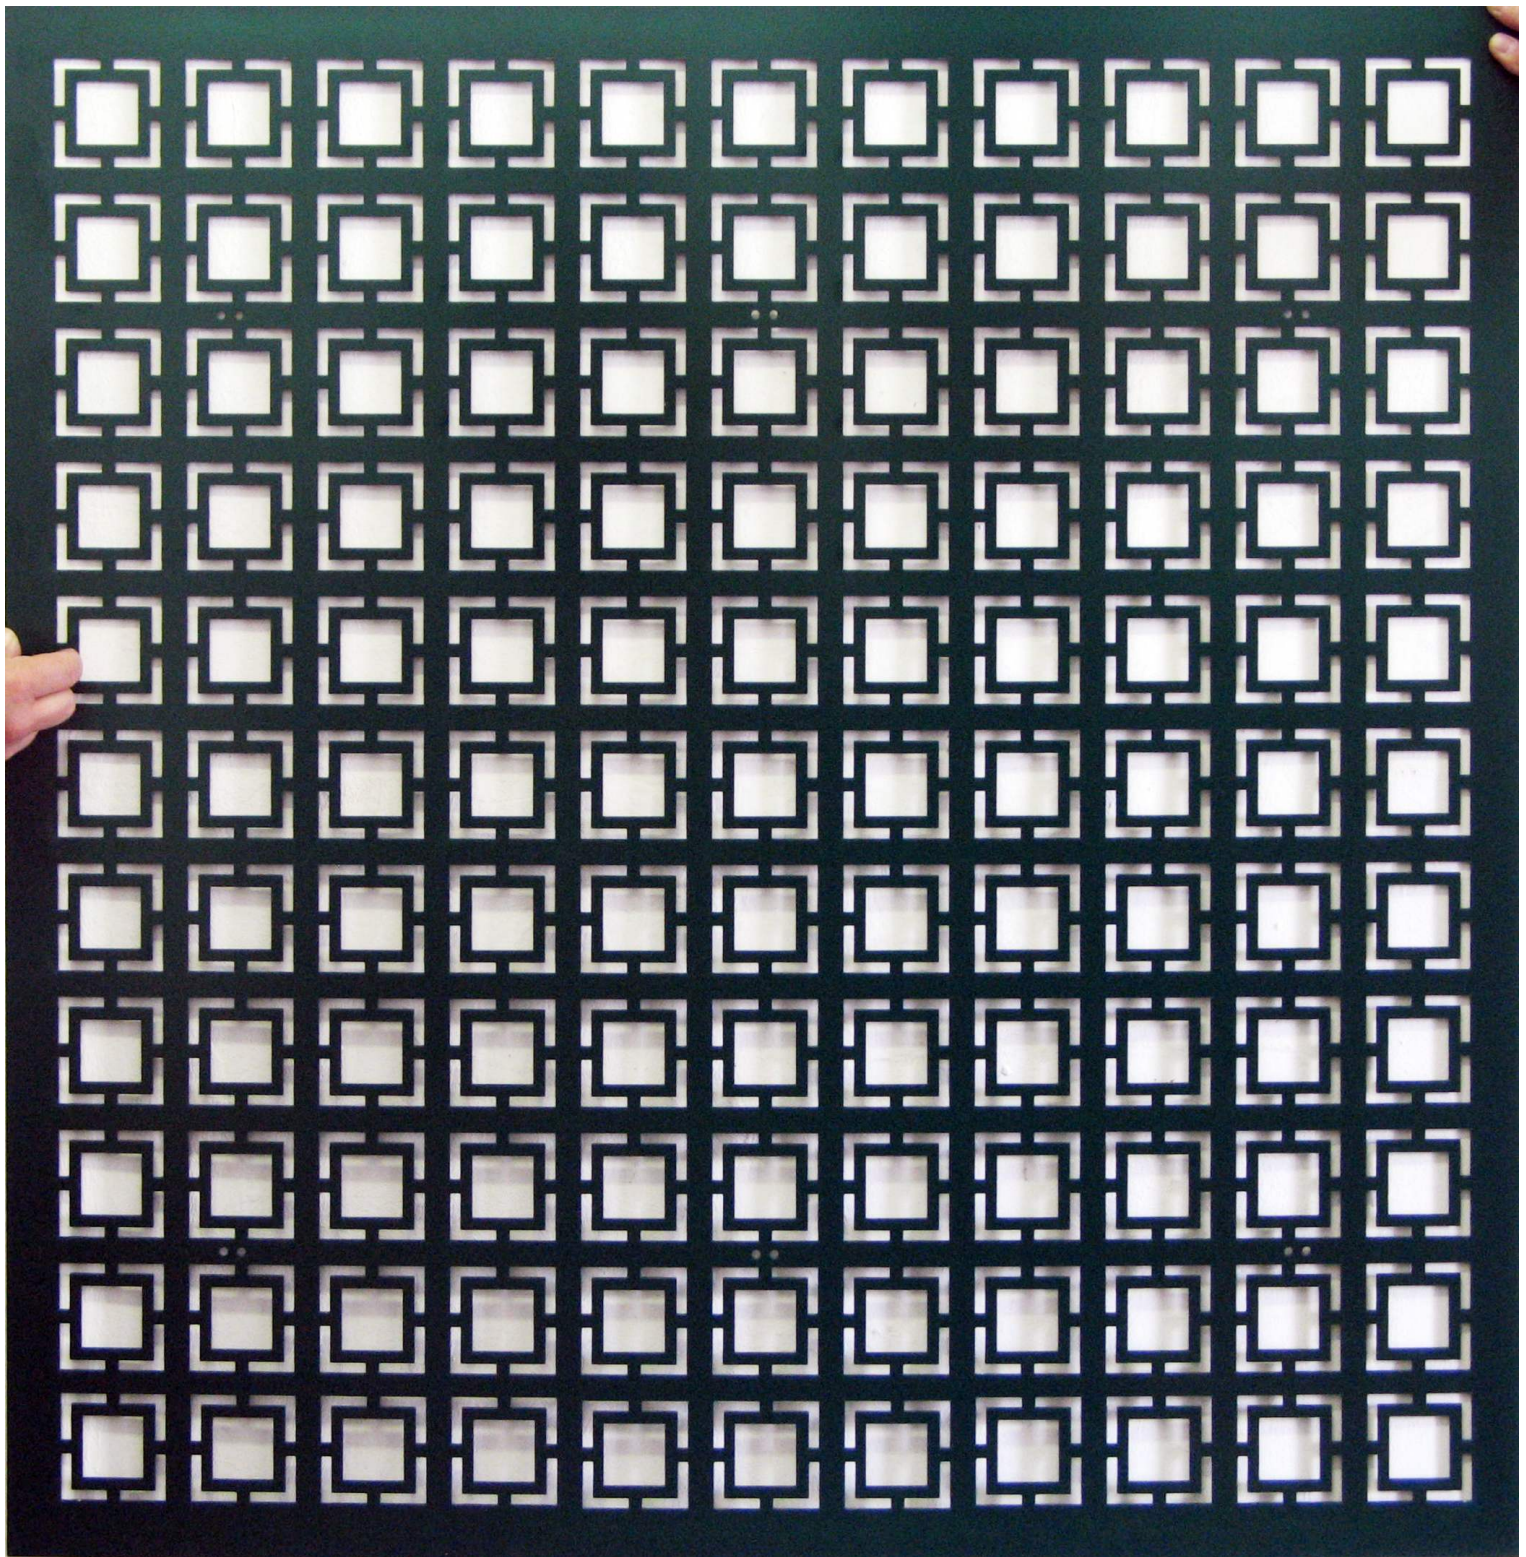

**Lochblechmuster Winkel umlaufend mit Quadrat**

Gefertigt aus 2 mm Aluminium das moosgrün pulverbeschichtet wurde. Die Farbe kommt leider auf dem Foto nicht richtig zur Geltung.